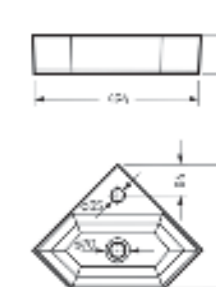

Умывальник угловой
LINE

Ш 494 Г 358 В 110 мм / Вес брутто 6.43 кг

Артикул: WB.FN/Line/35-C/WHT.G

на тумбу

на столешницу

на кронштейны