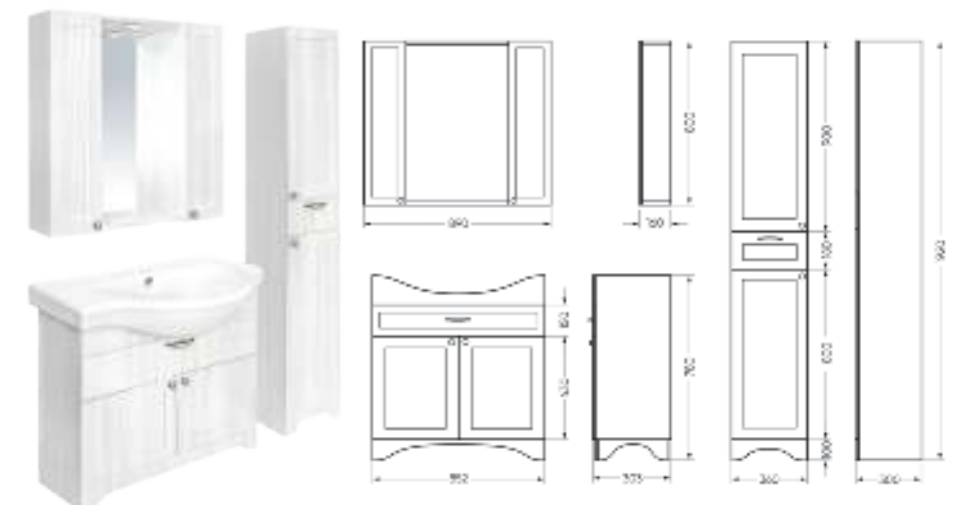

**Мебельный комплект
CLASSIC 90-20 белый
МАТОВЫЙ**

Зеркало Ш 890 Г 160 В 800 мм / Вес нетто: 31 кг
Артикул: CLSSLMR900109W1

Тумба Ш 852 Г 303 В 780 мм / Вес нетто: 28 кг
Артикул: CLS8SLCW900112F1

Пенал Ш 360 Г 300 В 1920 мм / Вес нетто: 40 кг
Артикул: CLSSLPN0112F1

Подходит для умывальников:
Classic 90