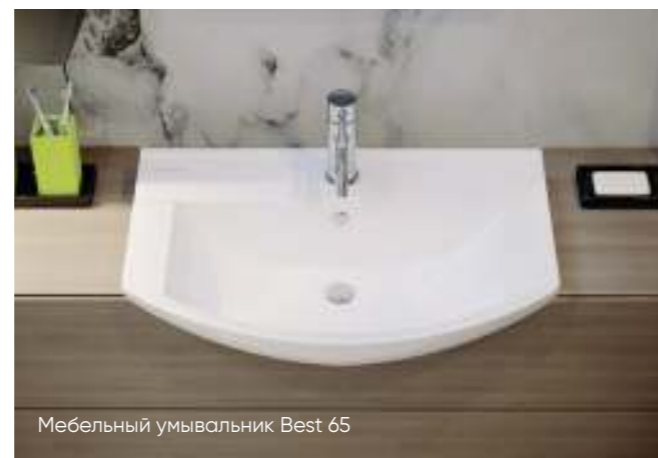

Ш 850 Г 433 В 194 мм / Вес брутто 22.83 кг

Артикул: WB.FN/Best/85-C/WHT.G

на тумбу

Мебельный умывальник Best 75

Мебельный умывальник Best 65

Коллекция

Line

Уникальная многогранность формы