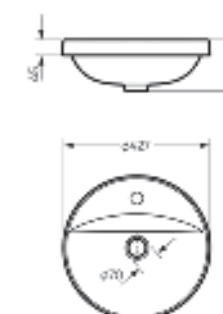

Врезной умывальник Art Inside | Керамогранит kerranova.ru

**Врезной умывальник
ART INSIDE**

Ш 427 Г 427 В 150 мм / Вес брутто 6.88 кг

Артикул: WB.IN/Art/43-C/WHT.G

врезной

Коллекция

Best

Сочетание стильного дизайна
и функциональности