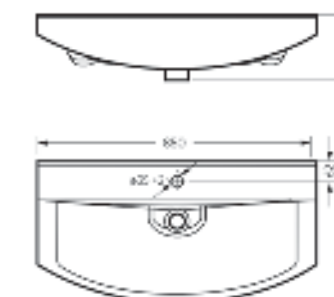

Мебельный умывальник
BEST 85

Ш 850 Г 433 В 194 мм / Вес брутто 22.83 кг

Артикул: WB.FN/Best/85-C/WHT.G

на тумбу