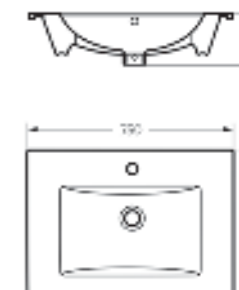

Мебельный умывальник Quadro 90

Мебельный умывальник
QUADRO 60

Ш 610 Г 471 В 164 мм / Вес брутто 16.78 кг

Артикул: WB.FN/Quadro/60-C/WHT.G

на тумбу

Мебельный умывальник
QUADRO 75

Ш 750 Г 462 В 193 мм / Вес брутто 22.47 кг