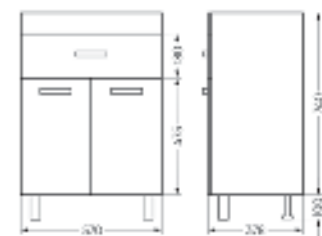

Тумба для умывальника напольная **FEST 60**

Ш 570 Г 378 В 840 мм / Вес нетто: 23 кг
Артикул: FSTSLCW600111F1

Подходит для умывальников:
Fest 60