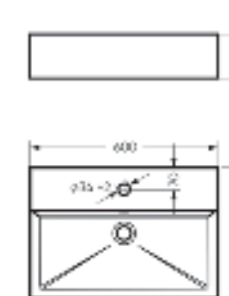

Мебельный умывальник
NOVEL 60

Ш 600 Г 420 В 160 мм / Вес брутто 16.65 кг

Артикул: WB.FN/Novel/60-C/WHT.G

на тумбу

Мебельный умывальник
NOVEL 80

Ш 805 Г 423 В 160 мм / Вес брутто 22.33 кг

Артикул: WB.FN/Novel/80-C/WHT.G