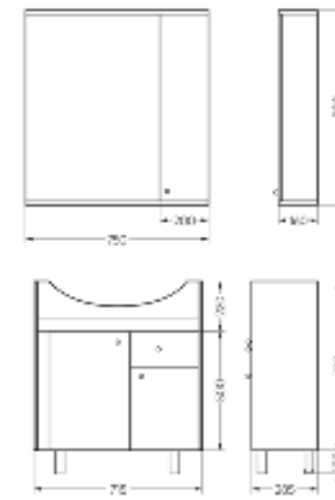

**Мебельный комплект
BEST 75**

Зеркало Ш 750 Г 160 В 800 мм / Вес нетто: 22 кг
Артикул: BSTSLMR75199W1

Тумба Ш 715 Г 285 В 820 мм / Вес нетто: 26 кг
Артикул: BSTSLCW751912F1