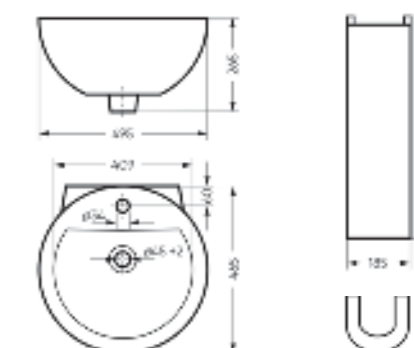

Артикул: BD.FS/Art/C/WHT.G

Пьедестальный умывальник Art

**Пьедестальный умывальник
ART**

Умывальник Ш 495 Г 465 В 265 мм / Вес брутто 15.13 кг
Пьедестал Ш 185 Г 180 В 655 мм / Вес брутто 11.73 кг

Артикул на умывальник: WB.PD/Art/50-C/WHT.G
Артикул на пьедестал: PD.FS/Art/N/WHT.G