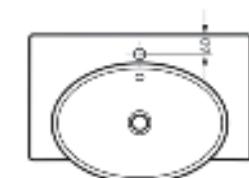

Ш 656 Г 445 В 142 мм / Вес брутто 16.80 кг

Артикул: WB.FN/Infinity/65-C/WHT.G

на кронштейны

на тумбу

Мебельный умывальник Infinity 76

Мебельный умывальник Infinity 65

Мебельный умывальник INFINITY 76

Ш 760 Г 450 В 112 мм / Вес брутто 18.43 кг