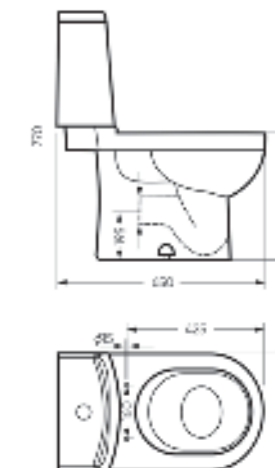

**Унитаз-компакт
NEXT**

Ш 345 Г 650 В 770 мм / Вес брутто 36.85 кг

Артикул Next Comfort: WC.CC/Next/2-DM/WHT.G

Артикул Next Slim: WC.CC/Next/2-SlimDM/WHT.G

**Пьедестальный умывальник
NEXT**

Умывальник Ш 610 Г 454 В 214 мм / Вес брутто 17.38 кг
Пьедестал Ш 207 Г 188 В 697 мм / Вес брутто 12.48 кг

Артикул на умывальник: PD.FS/Next/N/WHT.G
Артикул на пьедестал: WB.PD/Next/60-C/WHT.G

на пьедестале