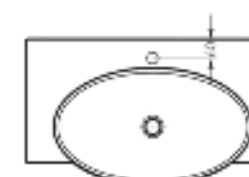

Накладной умывальник INFINITY 60

Ш 598 Г 367 В 122 мм / Вес брутто 11.53 кг

Возможные варианты цвета под заказ.
Матовая глазурь.

Артикул: WB.CT/Infinity/60-N/WHT.G

на тумбу

на столешницу

Мебельный умывальник INFINITY 65

Ш 656 Г 445 В 142 мм / Вес брутто 16.80 кг

Артикул: WB.FN/Infinity/65-C/WHT.G

на кронштейны

на тумбу

Мебельный умывальник INFINITY 76

Ш 760 Г 450 В 112 мм / Вес брутто 18.43 кг

Артикул: WB.FN/Infinity/76-C/WHT.G

на кронштейны

на тумбу