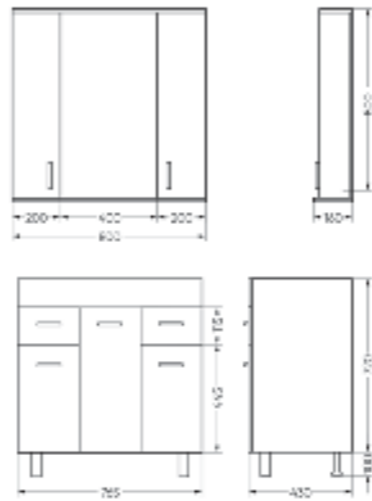

**Мебельный комплект
FEST 80**

Зеркало Ш 800 Г 160 В 800 мм / Вес нетто: 26 кг
Артикул: ZFST80

Тумба Ш 765 Г 430 В 820 мм / Вес нетто: 34 кг
Артикул: TFST80