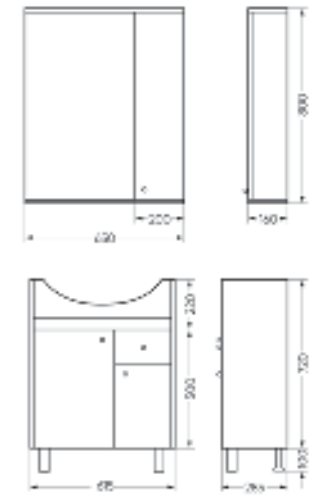

**Мебельный комплект
BEST 65**

Зеркало Ш 650 Г 160 В 800 мм / Вес нетто: 19 кг
Артикул: BSTSLMR65199W1

Тумба Ш 615 Г 285 В 820 мм / Вес нетто: 22 кг
Артикул: BSTSLCW651912F1