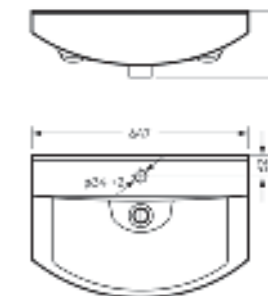

Артикул: WB.FN/Best/65-C/WHT.G

на тумбу