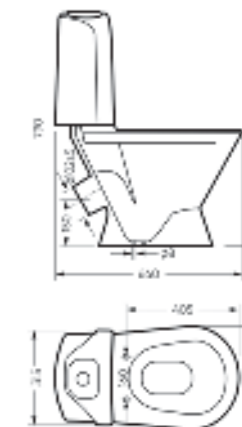

Унитаз-компакт
CLASSIC

Ш 350 Г 640 В 790 мм / Вес брутто 30.38 кг

Артикул Classic Basic: WC.CC/Classic/2-TM/WHT.G

Артикул Classic Comfort: WC.CC/Classic/2-DM/WHT.G

Умывальник на пьедестале
CLASSIC

Умывальник Ш 645 Г 485 В 205 мм / Вес брутто 16.1 кг
Пьедестал Ш 186 Г 168 В 690 мм / Вес брутто 9.16 кг