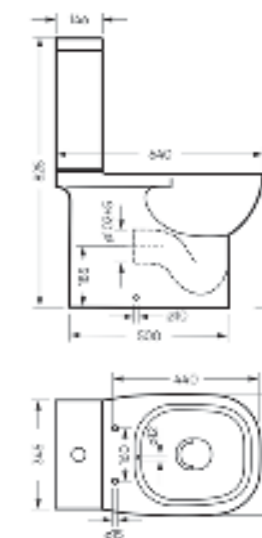

Унитаз-компакт
QUADRO

Ш 353 Г 640 В 825 мм / Вес брутто 40,8 кг

Артикул: WC.CC/Quadro/2-SlimDM/WHT.G

Унитаз-компакт с функцией биде
QUADRO

Ш 353 Г 640 В 825 мм / Вес брутто 41,96 кг

Артикул: WC.CC/Quadro/2-DM.Bidet/WHT.G

Мебельный умывальник Quadro 90

Мебельный умывальник
QUADRO 60

Ш 610 Г 471 В 164 мм / Вес брутто 16.78 кг

Артикул: WB.FN/Quadro/60-C/WHT.G

на тумбу

Мебельный умывальник
QUADRO 75

Ш 750 Г 462 В 193 мм / Вес брутто 22.47 кг