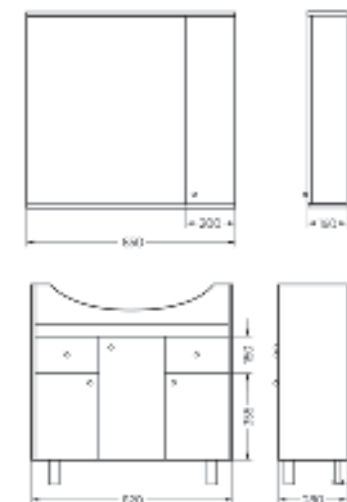

**Мебельный комплект
BEST 85**

Зеркало Ш 850 Г 160 В 800 мм / Вес нетто: 26 кг
Артикул: BSTSLMR85199W1

Тумба Ш 820 Г 280 В 820 мм / Вес нетто: 29 кг
Артикул: BSTSLCW851911F1