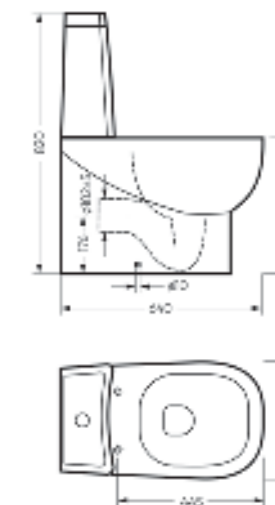

тонкое сиденье

Размеры можно посмотреть
на сайте sanitaluxe.ru

Биде
INFINITY

Ш 368 Г 555 В 431 мм / Вес брутто 30.93 кг

Артикул: BD.FS/Infinity/C/WHT.G

Биде Infinity | Унитаз-компакт Infinity Rimless | Накладной умывальник Infinity Slim | Тумба подвесная Infinity 100-20 бетон
Керамогранит keranova.ru

Унитаз-компакт
INFINITY

Ш 360 Г 640 В 820 мм / Вес брутто 53,05 кг

Артикул: WC.CC/Infinity/2-DM/WHT.G

Унитаз-компакт
INFINITY RIMLESS

Ш 360 Г 640 В 820 мм / Вес брутто 51,32 кг

Артикул: WC.CC/Infinity/2-SlimDM.Rim/WHT.G