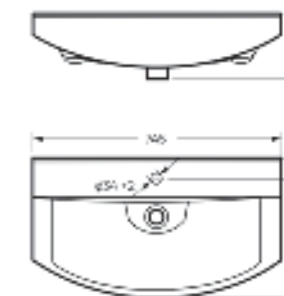

Ш 647 Г 428 В 197 мм / Вес брутто 18 кг

Артикул: WB.FN/Best/65-C/WHT.G

на тумбу

Мебельный умывальник
BEST 75

Ш 745 Г 430 В 202 мм / Вес брутто 22 кг

Артикул: WB.FN/Best/75-C/WHT.G

на тумбу

Мебельный умывальник
BEST 85