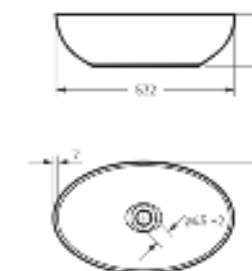

Накладной умывальник
RINGO SLIM

Ш 532 Г 333 В 152 мм / Вес брутто 9.73 кг

Возможные варианты цвета под заказ.
Матовая глазурь.

Артикул: WB.CT/Ringo/53-N.Slim/WHT.G

на столешницу

на тумбу
для накладных
умывальников