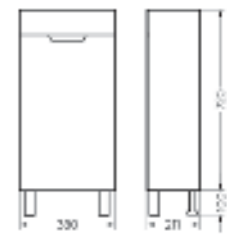

Подходит для умывальников:
Fest 40