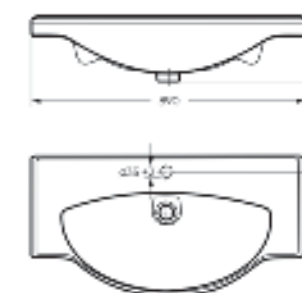

Мебельный умывальник
CLASSIC 90

Ш 890 Г 460 В 213 мм / Вес брутто 24.24 кг

Артикул: WB.FN/Classic/90-C/WHT.G

на тумбу

Унитаз-компакт Classic | Керамогранит kerranova.ru