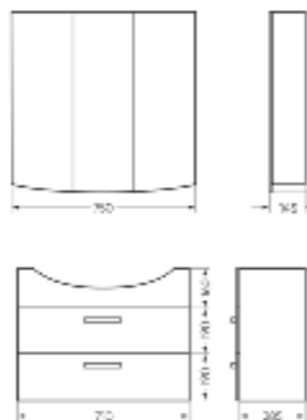

**Мебельный комплект подвесной
BEST 75 дуб сонома**

Зеркало Ш 750 Г 145 В 714 мм / Вес нетто: 25 кг
Артикул: BSTSLMR75199W1

Тумба Ш 710 Г 285 В 550 мм / Вес нетто: 23 кг
Артикул: BSTSLCW75192W1