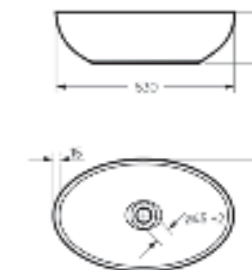

Накладной умывальник
RINGO

Ш 530 Г 335 В 155 мм / Вес брутто 10.61 кг

Возможные варианты цвета под заказ.
Глянцевая глазурь.

Артикул: WB.CT/Ringo/53-N/WHT.G

на столешницу

на тумбу
для накладных
умывальников